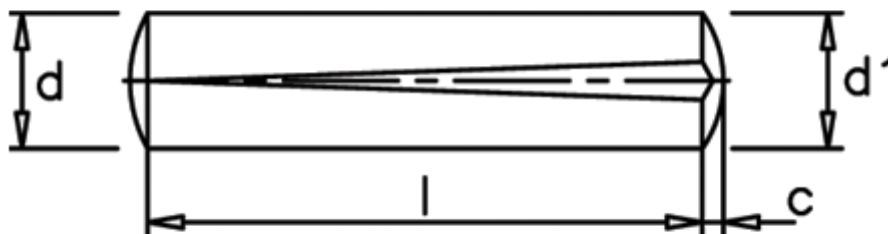

Varenummer: 08014335
Beskrivelse: KLEE Kærvstift S1 8x40
Stål

Mål

c	= 1,2
d	= 8.0
d1	= 8.35
Længde	= 40